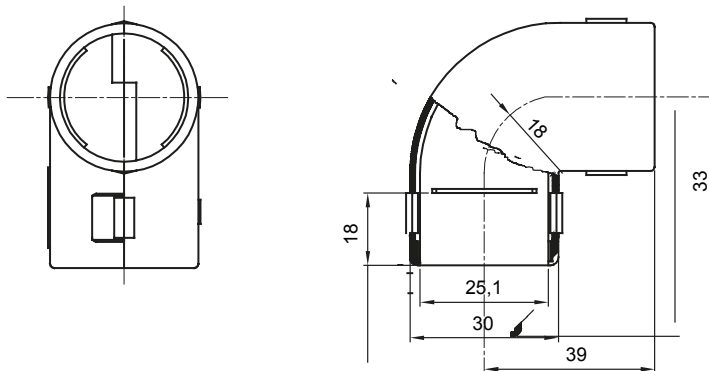

Accessoires de cheminement pour conduit rigide avec degré de protection IP40 et IP67.

Couleur	Gris RAL 7035	Indice de protection	IP40
Conduits Ø (mm)	25	Electrocod	21221

DIMENSIONS

SYMBOLE TECHNIQUE

IP

IP40