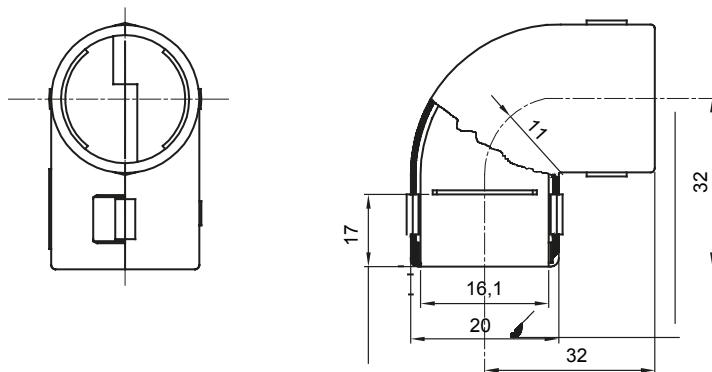

Accessoires de cheminement pour conduit rigide avec degré de protection IP40 et IP67.

Couleur	Gris RAL 7035	Indice de protection	IP40
Conduits Ø (mm)	16	Electrocod	21221

DIMENSIONS

SYMBOLE TECHNIQUE

IP

IP40