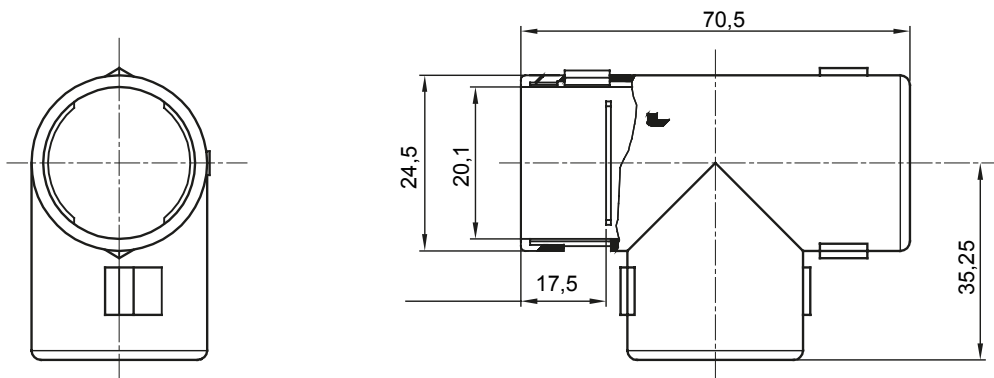

Accessoires de cheminement pour conduit rigide avec degré de protection IP40 et IP67.

Couleur	Gris RAL 7035	Indice de protection	IP40
Conduits Ø (mm)	20	Electrocod	21221

### DIMENSIONS