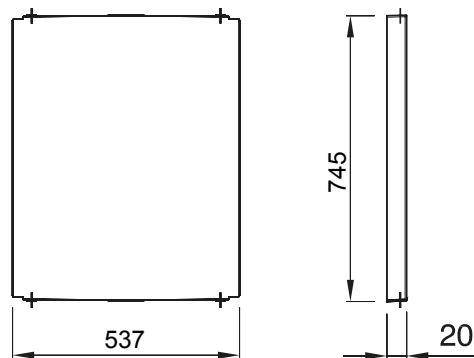

Accessoires et compléments techniques pour coffrets d'automatisation et de distribution série 46.

Couleur	Gris RAL 7035	Caractéristiques	Sans halogène
Pour coffrets LxH (mm)	585x800	Adapté pour	46QP - 46QM - 46QX
Electrocod	0303	Matière charnière	Polyester

DIMENSIONS

SYMBOLE TECHNIQUE

NORMES ET HOMOLOGATIONS