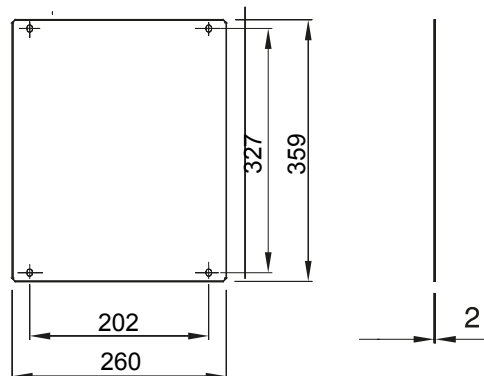

Accessoires et compléments techniques pour coffrets d'automatisation et de distribution série 46.

Pour coffrets LxH (mm)	310x425	Adapté pour	46QP - 46QM - 46QX
Type	Pleine	Caractéristique matière	Acier
Electrocod	0303		

### DIMENSIONS