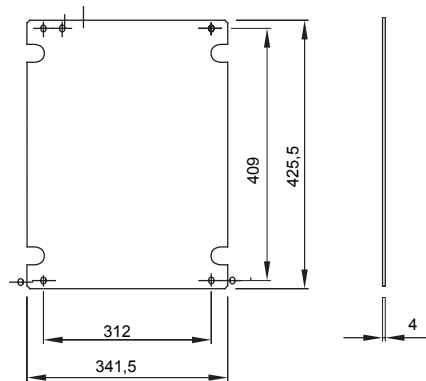

Pour coffrets LxH (mm)	396x474	Pour coffrets	44 CEP
Caractéristique matière	Isolant	Electrocod	1320

DIMENSIONS

NORMES ET HOMOLOGATIONS