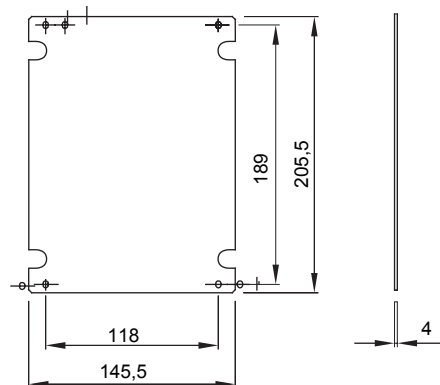

Pour coffrets LxH (mm)	200x254	Pour coffrets	44 CEP
Caractéristique matière	Isolant	Electrocod	1320

DIMENSIONS

NORMES ET HOMOLOGATIONS