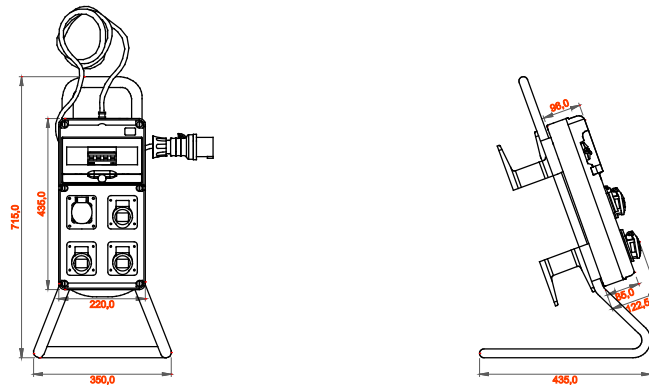

Des plaques à bornes mobiles et transportables de type 68 Q-DIN permettent d'alimenter idéalement des outils et équipements mobiles. Les accessoires (poignées, supports de montage au sol et chariots à roues) permettent de transporter très facilement les tableaux sur le site. Les tableaux 68 Q-DIN ACS sont proposés dans diverses configurations avec prises à dispositif de verrouillage ou prises fixes de type CEI 309 dans les versions protégées et les versions étanches. Chaque tableau est livré avec un câble et une fiche mobile correspondante pour pouvoir alimenter tous les périphériques portables partout où vous allez. Les tableaux peuvent aussi être équipés de verrous de sûreté à cylindre métallique et peuvent être montés sur des poteaux ou des murs ou sur des supports de montage au sol mobiles.

Type	Q-BOX 10 ACS	Type de coffret	Câblé
Dim. externes LxHxP (mm)	220x435x96	Poids (kg)	9
Conformité aux normes	EN 61439-4 (EC)	Caractéristiques	Résistance UV (EN 62208)
Indice de protection	IP44	Résistance aux chocs	IK09
Test du fil incandescent	650 °C	Thermopression avec bille	70 °C
Classe isolement	II	Alimentation	Fiche mobile
Nombre de pôles	3P+N+T	Puissance distribuée (kW)	8
Disjoncteur générale	Disjoncteur différentiel 16 A 4P 6 kA 0,03 A - type AC	Protection des circuits	Disjoncteur différentiel MDC
N. prises	4	Prise 2P+T 16 A - IEC 309	2
Prise 3P+T 16 A - IEC 309	1	Prise standard Allemand 16 A	1
Longueur câble	15 m	Fournitures	Support pour montage au sol
Electrocod	139		

### DIMENSIONS