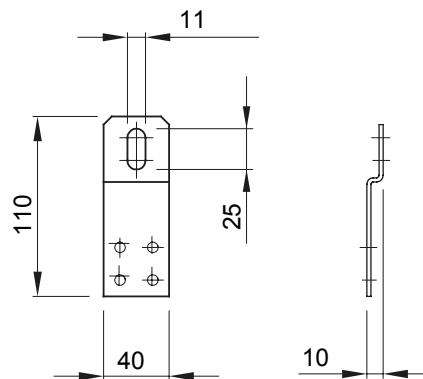

Accessoires et compléments techniques pour coffrets d'automatisation et de distribution série 46.

Adapté pour	46QP - 46QM - 46QX	Pour Q-DIN	10/14/20
Electrocod	0303	Matière	Acier inox

DIMENSIONS

NORMES ET HOMOLOGATIONS