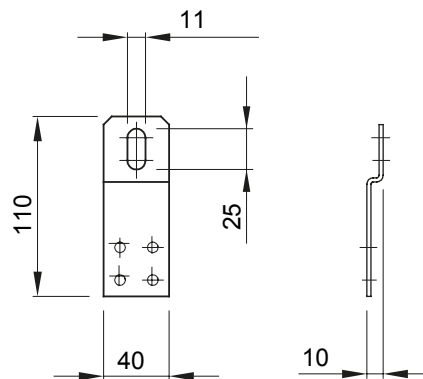

Accessoires et compléments techniques pour coffrets d'automatisation et de distribution série 46.

Adapté pour	46QP - 46QM - 46QX	Pour Q-DIN	10/14/20
Electrocod	0303	Matière	Acier zingué

DIMENSIONS

NORMES ET HOMOLOGATIONS