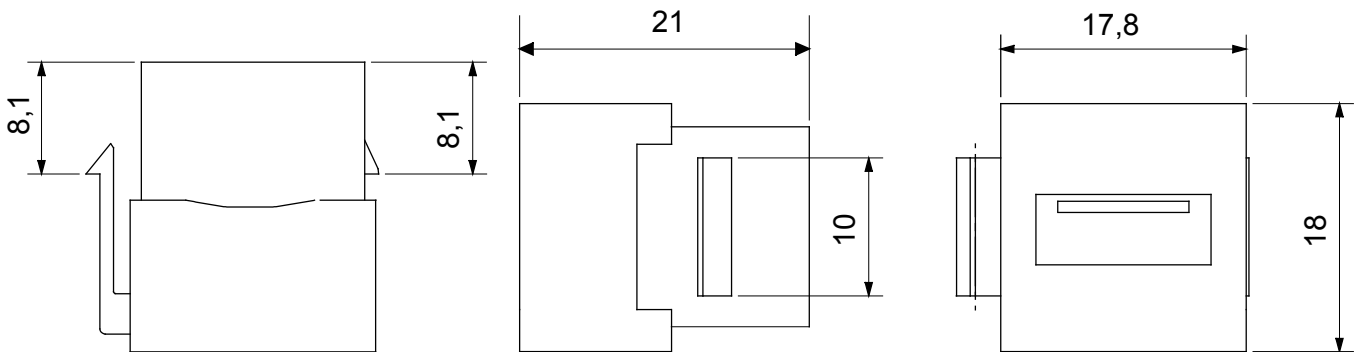

Catégorie	Prises données	Description	Coupleur USB
Type	Femelle/Femelle - Type A	Compatibilité	Keystone Jack
Matière	Technopolymère	Electrocod	3722

### DIMENSIONS