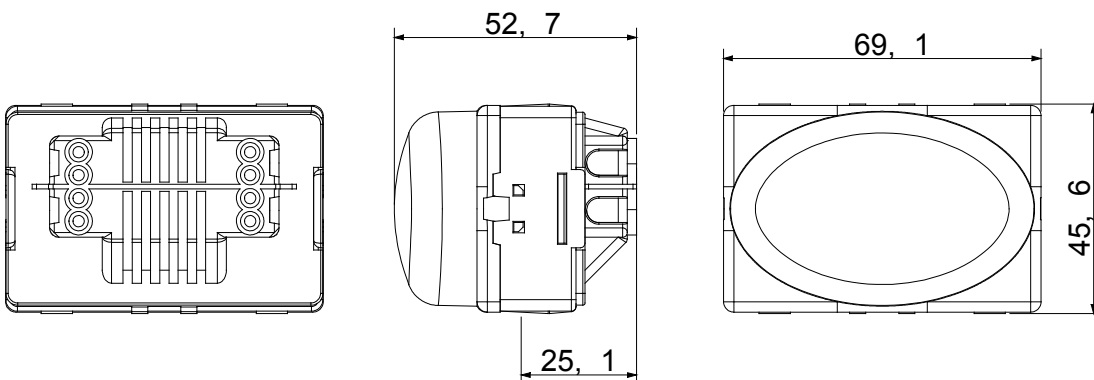

L'appareillage technique System permet de créer des combinaisons infinies de fonctions, de plaques pour toutes les applications tertiaire & industrie.

Diffuseur Couleur	Opale	Fixation pour lampe	Cylindrique 6x36mm
Nb modules System	3	Catégorie	Gamme System
Type	Signalisation	Couleur	Blanc
Description	Lampe de balisage en saillie	Bornes de câblage	À vis
Norme	EN 62094-1		

DIMENSIONS

NORMES ET HOMOLOGATIONS