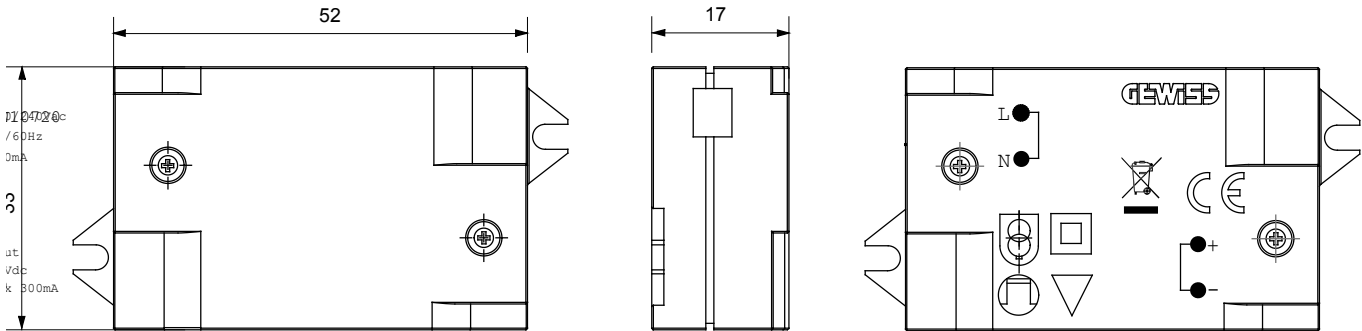

Large gamme d'appareils de contrôle, prises pour alimentation électrique (conformément aux normes nationales et internationales), saisies de signal, contrôle de la climatisation, gestion du confort, signalisation d'alarme technique et gestion de l'éclairage de secours. Les appareils modulaires ChoruSmart sont disponibles dans cinq couleurs (blanc brillant, blanc satin, beige naturel, noir satin et titane laqué) et dans différentes tailles à partir de 1/2, 1, 2 et 3 modules. Grâce aux supports de montage pour boîtes rectangulaires, carrées et rondes, des combinaisons illimitées peuvent être créées avec la gamme de plaques ChoruSmart.

Description	Alimentation	Couleur	Blanc
Tension de sortie	12V cc	Courant max distribué	300 mA
Indice de protection	IP20	Norme	EN 55015 - EN 61547 - EN 61000-3-2 - EN 61000-3-3
Bornes de câblage	À vis	Capacité de serrage des bornes câbles souples (mm ²)	min. 0,5 - max. 1,0
Capacité de serrage des bornes câbles rigides (mm ²)	min. 0,5 - max. 1,0	Dimensions LxHxP (mm)	52x33x17
Electrocod	0510		

DIMENSIONS

SYMBOLE TECHNIQUE

IP20

NORMES ET HOMOLOGATIONS