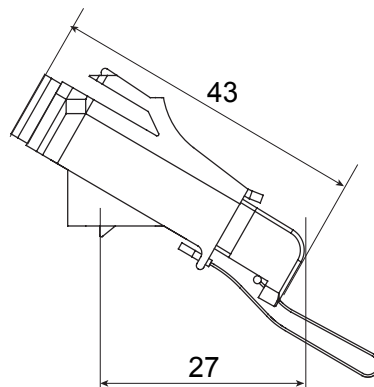

Catégorie	Adaptateur à fibre optique angulaire	Matière	Corps en plastique avec manchon d'alignement en céramique
Couleur	Vert RAL 6018	Caractéristiques	Unidirectionnel, monomode
Pour connecteurs	SC/APC	Type	Femelle/Femelle
Compatibilité	Keystone Jack	Inclination angle	40°
Fournitures	Avec capuchon de sécurité et cordon immanquable		

DIMENSIONS

NORMES ET HOMOLOGATIONS