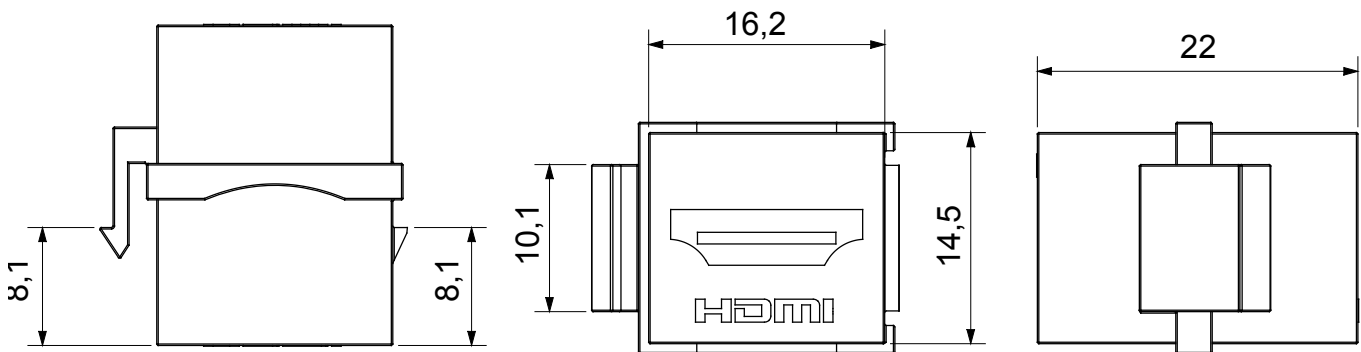

Fiche produit

GW38056

CHORUSMART - Appareillage mural

Système complet pour la connexion et la distribution des réseaux LAN dans les zones résidentielles et tertiaires.

La gamme comprend des solutions de fibre optique, des panneaux muraux, des armoires de sol et des produits de câblage en cuivre.

Pour les réseaux câblés en cuivre, le Data Center propose des connecteurs RJ45 et des coupleurs HDMI et USB adaptés à la série civile Gewiss, des cordons de permutation et des câbles UTP et FTP, offrant une flexibilité d'installation et une facilité de câblage.

Catégorie	Prises données	Description	Coupleur HDMI
Type	Femelle/Femelle	Compatibilité	Keystone Jack
Matière	Technopolymère	Electrocod	3722

DIMENSIONS

NORMES ET HOMOLOGATIONS