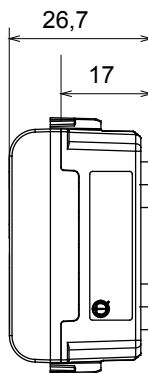

Large gamme d'appareils de commande, prises pour alimentation électrique (conformément aux normes nationales et internationales), saisies de signal, contrôle de la climatisation, gestion du confort, signalisation d'alarme technique et gestion de l'éclairage de secours. Les appareils modulaires ChoruSmart sont disponibles en cinq couleurs (blanc brillant, blanc satin, beige naturel, noir satin et titane laqué) et en différentes tailles à partir de 1/2, 1, 2 et 3 modules. Grâce aux supports de montage pour boîtes rectangulaires, carrées et rondes, des combinaisons illimitées peuvent être créées avec la gamme de plaques ChoruSmart.

Catégorie	Lampes témoin	Symbole	DND+MUR "Ne pas déranger"&"Faire la chambre"
Couleur	Beige satiné naturel	Couleur du diffuseur	Opale
Norme	EN 62094-1	Thermopression avec bille	125 °C
Test du fil incandescent	850 °C	N. de modules	1
Electrocod	0781		

DIMENSIONS

SYMBOLE TECHNIQUE

125 °C

850 °C

NORMES ET HOMOLOGATIONS