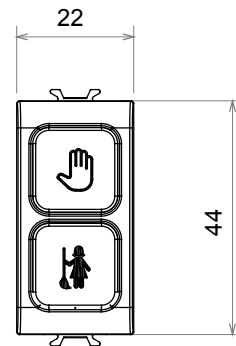

Large gamme d'appareils de commande, prises pour alimentation électrique (conformément aux normes nationales et internationales), saisies de signal, contrôle de la climatisation, gestion du confort, signalisation d'alarme technique et gestion de l'éclairage de secours. Les appareils modulaires ChoruSmart sont disponibles en cinq couleurs (blanc brillant, blanc satin, beige naturel, noir satin et titane laqué) et en différentes tailles à partir de 1/2, 1, 2 et 3 modules. Grâce aux supports de montage pour boîtes rectangulaires, carrées et rondes, des combinaisons illimitées peuvent être créées avec la gamme de plaques ChoruSmart.

Catégorie	Lampes témoin	Symbole	DND+MUR "Ne pas déranger"&"Faire la chambre"
Couleur	Beige satiné naturel	Couleur du diffuseur	Opale
Norme	EN 62094-1	Thermopression avec bille	125 °C
Test du fil incandescent	850 °C	N. de modules	1
Electrocod	0781		

DIMENSIONS

SYMBOLE TECHNIQUE

125 °C

850 °C

NORMES ET HOMOLOGATIONS