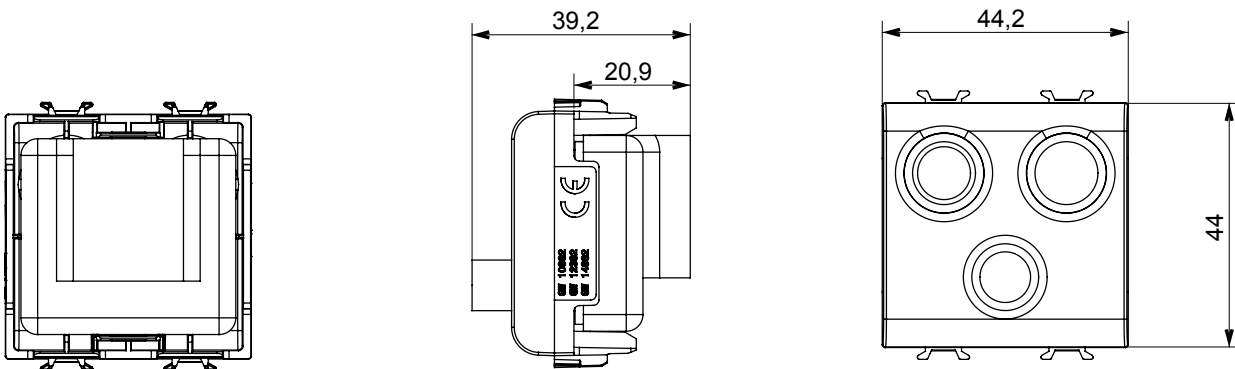

Large gamme d'appareils de commande, prises pour alimentation électrique (conformément aux normes nationales et internationales), saisies de signal, contrôle de la climatisation, gestion du confort, signalisation d'alarme technique et gestion de l'éclairage de secours. Les appareils modulaires ChoruSmart sont disponibles en cinq couleurs (blanc brillant, blanc satin, beige naturel, noir satin et titane laqué) et en différentes tailles à partir de 1/2, 1, 2 et 3 modules. Grâce aux supports de montage pour boîtes rectangulaires, carrées et rondes, des combinaisons illimitées peuvent être créées avec la gamme de plaques ChoruSmart.

Catégorie	Prise TV/FM/SAT	Description	Directe
Couleur	Beige satiné naturel	Atténuation	0 dB
Connecteurs	TV-FM-SAT	Norme	EN 60728-4; IEC 61169-2; IEC 61169-24
N. de modules	2	Fixation câble	À vis
Boîtier	Boîtier en zamak moulé sous pression	Electrocod	0131
Matériau	Technopolymère		

DIMENSIONS

NORMES ET HOMOLOGATIONS