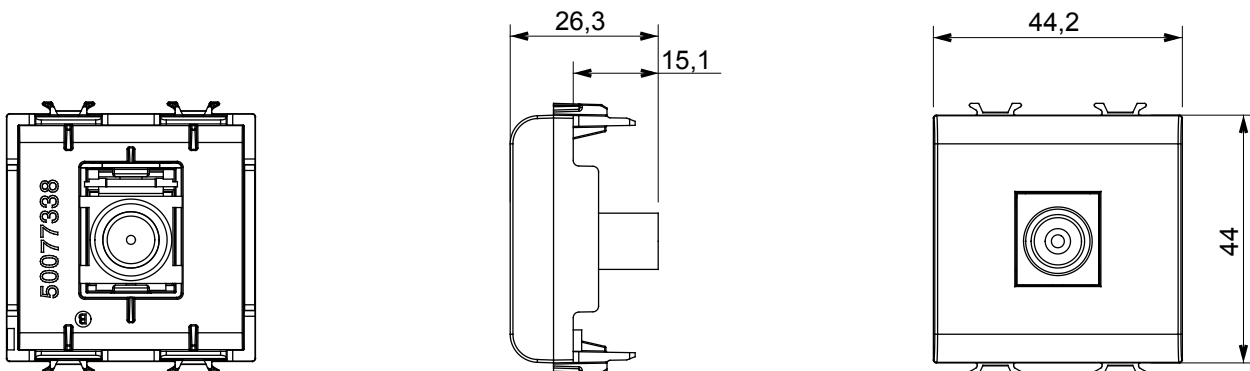

Large gamme d'appareils de commande, prises pour alimentation électrique (conformément aux normes nationales et internationales), saisies de signal, contrôle de la climatisation, gestion du confort, signalisation d'alarme technique et gestion de l'éclairage de secours. Les appareils modulaires ChoruSmart sont disponibles en cinq couleurs (blanc brillant, blanc satin, beige naturel, noir satin et titane laqué) et en différentes tailles à partir de 1/2, 1, 2 et 3 modules. Grâce aux supports de montage pour boîtes rectangulaires, carrées et rondes, des combinaisons illimitées peuvent être créées avec la gamme de plaques ChoruSmart.

Catégorie	Prise TV	Description	Directe
Couleur	Beige satiné naturel	Atténuation	0 dB
Fréquence	5-2500 MHz	Blindage	Classe A
Pour connecteur type	IEC-Mâle	Norme	IEC 61169-2
N. de modules	2	Fixation câble	À pression
Boîtier	Boîtier en matière plastique	Electrocod	0131
Matière	Technopolymère		

DIMENSIONS

NORMES ET HOMOLOGATIONS