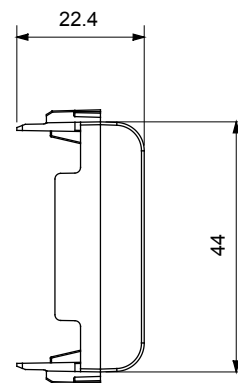

Large gamme d'appareils de commande, prises pour alimentation électrique (conformément aux normes nationales et internationales), saisies de signal, contrôle de la climatisation, gestion du confort, signalisation d'alarme technique et gestion de l'éclairage de secours. Les appareils modulaires ChoruSmart sont disponibles en cinq couleurs (blanc brillant, blanc satin, beige naturel, noir satin et titane laqué) et en différentes tailles à partir de 1/2, 1, 2 et 3 modules. Grâce aux supports de montage pour boîtes rectangulaires, carrées et rondes, des combinaisons illimitées peuvent être créées avec la gamme de plaques ChoruSmart.

Catégorie	Obturbateur	Couleur	Beige satiné naturel
Description	1 poste (2 modules)	Norme	EN 60669-1
Thermopression avec bille	125 °C	Test du fil incandescent	850 °C
N. de modules	2	Matière	Technopolymère
Electrocod	0100		

DIMENSIONS

SYMBOLE TECHNIQUE

NORMES ET HOMOLOGATIONS