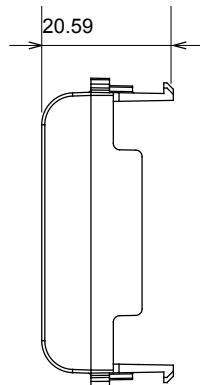

Large gamme d'appareils de commande, prises pour alimentation électrique (conformément aux normes nationales et internationales), saisies de signal, contrôle de la climatisation, gestion du confort, signalisation d'alarme technique et gestion de l'éclairage de secours. Les appareils modulaires ChoruSmart sont disponibles en cinq couleurs (blanc brillant, blanc satin, beige naturel, noir satin et titane laqué) et en différentes tailles à partir de 1/2, 1, 2 et 3 modules. Grâce aux supports de montage pour boîtes rectangulaires, carrées et rondes, des combinaisons illimitées peuvent être créées avec la gamme de plaques ChoruSmart.

Catégorie	Obturbateur	Couleur	Beige satiné naturel
Description	1/2 module	Norme	EN 60669-1
Thermopression avec bille	125 °C	Test du fil incandescent	850 °C
N. de modules	1/2	Matière	Technopolymère
Electrocod	0100		

### DIMENSIONS