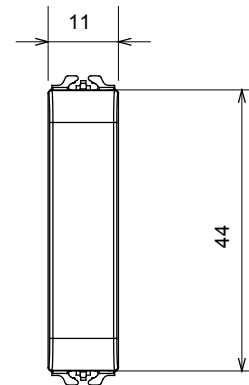

Catégorie	Obturbateur	Couleur	Beige satiné naturel
Description	1/2 module	Norme	EN 60669-1
Thermopression avec bille	125 °C	Test du fil incandescent	850 °C
N. de modules	1/2	Matière	Technopolymère
Electrocod	0100		

### DIMENSIONS