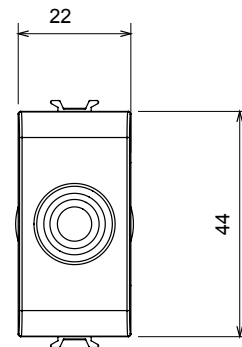

Catégorie	Obturbateur avec sortie des câbles	Couleur	Beige satiné naturel
Description	1 module	Norme	EN 60669-1
Thermopression avec bille	125 °C	Test du fil incandescent	850 °C
N. de modules	1	Matière	Technopolymère
Electrocod	0100		

DIMENSIONS

SYMBOLE TECHNIQUE

NORMES ET HOMOLOGATIONS