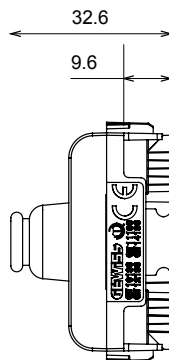

Large gamme d'appareils de commande, prises pour alimentation électrique (conformément aux normes nationales et internationales), saisies de signal, contrôle de la climatisation, gestion du confort, signalisation d'alarme technique et gestion de l'éclairage de secours. Les appareils modulaires ChoruSmart sont disponibles en cinq couleurs (blanc brillant, blanc satin, beige naturel, noir satin et titane laqué) et en différentes tailles à partir de 1/2, 1, 2 et 3 modules. Grâce aux supports de montage pour boîtes rectangulaires, carrées et rondes, des combinaisons illimitées peuvent être créées avec la gamme de plaques ChoruSmart.

Catégorie	Obturbateur avec sortie des câbles	Couleur	Beige satiné naturel
Description	1 module	Norme	EN 60669-1
Thermopression avec bille	125 °C	Test du fil incandescent	850 °C
N. de modules	1	Matière	Technopolymère
Electrocod	0100		

DIMENSIONS

SYMBOLE TECHNIQUE

NORMES ET HOMOLOGATIONS