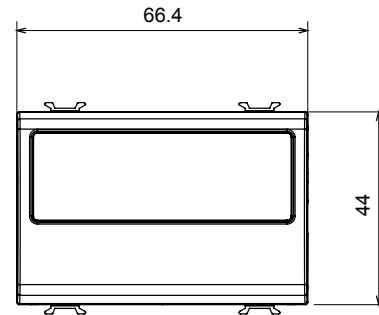

Catégorie	Obturbateur avec sortie des câbles	Couleur	Beige satiné naturel
Description	1 poste (2 modules)	Norme	EN 60669-1
Thermopression avec bille	125 °C	Test du fil incandescent	850 °C
N. de modules	2	Matière	Technopolymère
Electrocod	0100		

DIMENSIONS

SYMBOLE TECHNIQUE

NORMES ET HOMOLOGATIONS