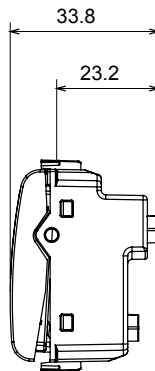

Large gamme d'appareils de commande, prises pour alimentation électrique (conformément aux normes nationales et internationales), saisies de signal, contrôle de la climatisation, gestion du confort, signalisation d'alarme technique et gestion de l'éclairage de secours. Les appareils modulaires ChoruSmart sont disponibles en cinq couleurs (blanc brillant, blanc satin, beige naturel, noir satin et titane laqué) et en différentes tailles à partir de 1/2, 1, 2 et 3 modules. Grâce aux supports de montage pour boîtes rectangulaires, carrées et rondes, des combinaisons illimitées peuvent être créées avec la gamme de plaques ChoruSmart.

Catégorie	Obturbateur avec sortie des câbles	Couleur	Beige satiné naturel
Description	1 poste (2 modules)	Norme	EN 60669-1
Thermopression avec bille	125 °C	Test du fil incandescent	850 °C
N. de modules	2	Matière	Technopolymère
Electrocod	0100		

DIMENSIONS

SYMBOLE TECHNIQUE

NORMES ET HOMOLOGATIONS