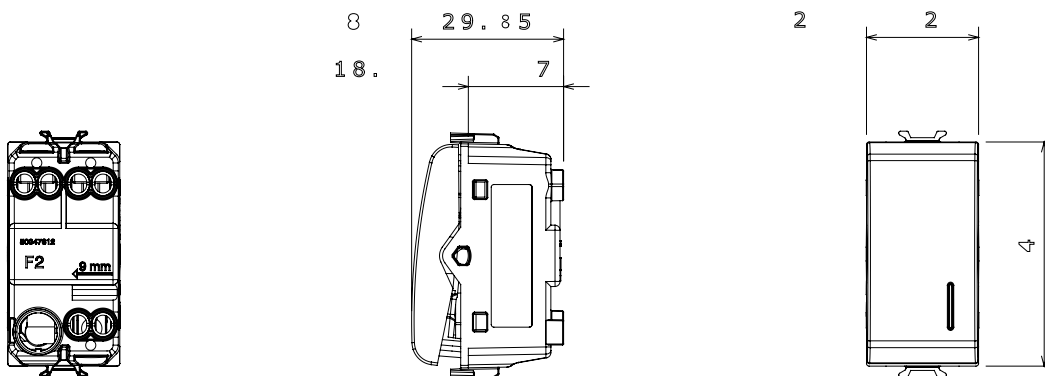

Fiche produit

GW13052

CHORUSMART - Appareillage mural

Large gamme d'appareils de commande, prises pour alimentation électrique (conformément aux normes nationales et internationales), saisies de signal, contrôle de la climatisation, gestion du confort, signalisation d'alarme technique et gestion de l'éclairage de secours. Les appareils modulaires ChoruSmart sont disponibles en cinq couleurs (blanc brillant, blanc satin, beige naturel, noir satin et titane laqué) et en différentes tailles à partir de 1/2, 1, 2 et 3 modules. Grâce aux supports de montage pour boîtes rectangulaires, carrées et rondes, des combinaisons illimitées peuvent être créées avec la gamme de plaques ChoruSmart.

Catégorie	Interrupteur	Bouton	Avec diffuseur
Couleur	Beige satiné naturel	Description	1P - 16 AX pour voyant
Tension	250 V ca	Norme	EN 60669-1
Tenue à la tension d'essai	2000 V à 50 Hz pendant 1 minute	Puissance nominale de lampes LED 230 V	200 W
Résistance d'isolement	> 5 MOhm	Bornes de câblage	À vis
Endurance (Nbre de manœuvres)	40 000 à In 250 V ca cosφ=0,6	Thermopression avec bille	125 °C
Test du fil incandescent	850 °C	Résistance des bornes à la traction des câbles	> 50 N
Capacité de serrage des bornes câbles souples (mm²)	min. 0,75 - max. 2x4	Capacité de serrage des bornes câbles rigides (mm²)	min. 0,5 - max. 2x2,5
N. de modules	1	Matière	Technopolymère
Electrocod	0130		

DIMENSIONS

SYMBOLE TECHNIQUE

NORMES ET HOMOLOGATIONS