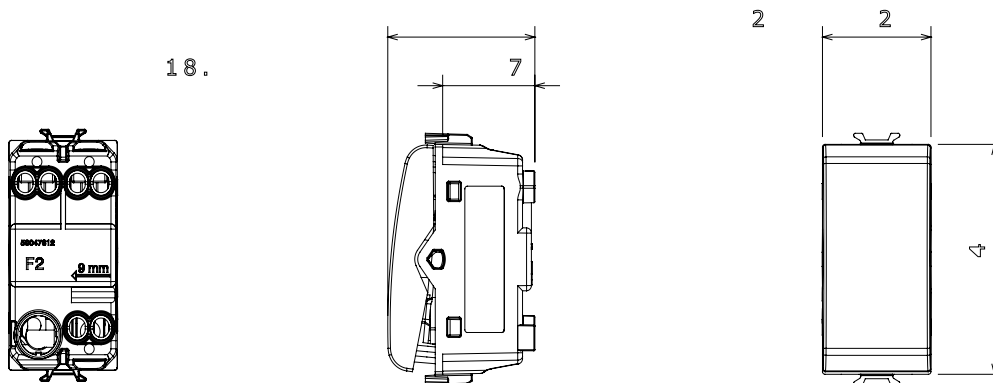

Fiche produit

GW13051

CHORUSMART - Appareillage mural

Large gamme d'appareils de commande, prises pour alimentation électrique (conformément aux normes nationales et internationales), saisies de signal, contrôle de la climatisation, gestion du confort, signalisation d'alarme technique et gestion de l'éclairage de secours. Les appareils modulaires ChoruSmart sont disponibles en cinq couleurs (blanc brillant, blanc satin, beige naturel, noir satin et titane laqué) et en différentes tailles à partir de 1/2, 1, 2 et 3 modules. Grâce aux supports de montage pour boîtes rectangulaires, carrées et rondes, des combinaisons illimitées peuvent être créées avec la gamme de plaques ChoruSmart.

Catégorie	Interrupteur	Bouton	Neutre
Couleur	Beige satiné naturel	Description	1P - 16AX
Tension	250 V ca	Norme	EN 60669-1
Tenue à la tension d'essai	2000 V à 50 Hz pendant 1 minute	Puissance nominale de lampes LED 230 V	200 W
Résistance d'isolement	> 5 MOhm	Bornes de câblage	À vis
Endurance (Nbre de manœuvres)	40 000 à In 250 V ca cosφ=0,6	Thermopression avec bille	125 °C
Test du fil incandescent	850 °C	Résistance des bornes à la traction des câbles	> 50 N
Capacité de serrage des bornes câbles souples (mm²)	min. 0,75 - max. 2x4	Capacité de serrage des bornes câbles rigides (mm²)	min. 0,5 - max. 2x2,5
N. de modules	1	Matière	Technopolymère
Electrocod	0130		

DIMENSIONS

SYMBOLE TECHNIQUE

NORMES ET HOMOLOGATIONS