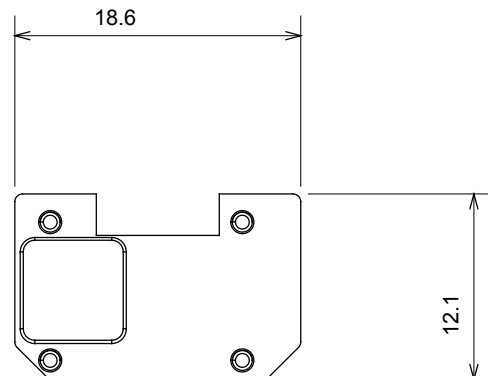

Large gamme d'appareils de contrôle, prises pour alimentation électrique (conformément aux normes nationales et internationales), saisies de signal, contrôle de la climatisation, gestion du confort, signalisation d'alarme technique et gestion de l'éclairage de secours. Les appareils modulaires ChoruSmart sont disponibles dans cinq couleurs (blanc brillant, blanc satin, beige naturel, noir satin et titane laqué) et dans différentes tailles à partir de 1/2, 1, 2 et 3 modules. Grâce aux supports de montage pour boîtes rectangulaires, carrées et rondes, des combinaisons illimitées peuvent être créées avec la gamme de plaques ChoruSmart.

Catégorie	Symbole interchangeable	Type	Pour voyant
Couleur	Transparent	Norme	EN 60669-1
Thermopression avec bille	125 °C	Test du fil incandescent	850 °C
Adapté pour	SERVICES NUMERIQUES	Symbole	Huit
Matière	Technopolymère	Electrocod	0130

### DIMENSIONS

### SYMBOLE TECHNIQUE

850 °C