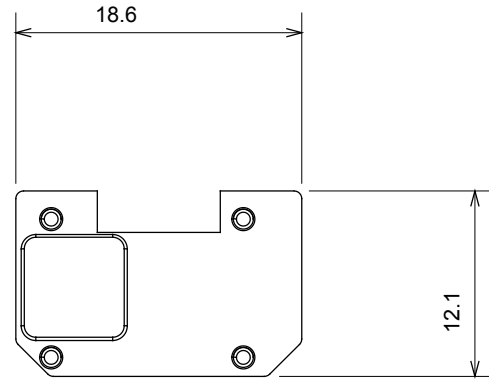

Large gamme d'appareils de contrôle, prises pour alimentation électrique (conformément aux normes nationales et internationales), saisies de signal, contrôle de la climatisation, gestion du confort, signalisation d'alarme technique et gestion de l'éclairage de secours. Les appareils modulaires ChoruSmart sont disponibles dans cinq couleurs (blanc brillant, blanc satin, beige naturel, noir satin et titane laqué) et dans différentes tailles à partir de 1/2, 1, 2 et 3 modules. Grâce aux supports de montage pour boîtes rectangulaires, carrées et rondes, des combinaisons illimitées peuvent être créées avec la gamme de plaques ChoruSmart.

Catégorie	Symbole interchangeable	Type	Pour voyant
Couleur	Transparent	Norme	EN 60669-1
Thermopression avec bille	125 °C	Test du fil incandescent	850 °C
Adapté pour	SERVICES NUMERIQUES	Symbole	Un
Matière	Technopolymère	Electrocod	0130

DIMENSIONS

SYMBOLE TECHNIQUE

NORMES ET HOMOLOGATIONS