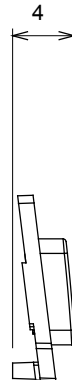

Large gamme d'appareils de contrôle, prises pour alimentation électrique (conformément aux normes nationales et internationales), saisies de signal, contrôle de la climatisation, gestion du confort, signalisation d'alarme technique et gestion de l'éclairage de secours. Les appareils modulaires ChoruSmart sont disponibles dans cinq couleurs (blanc brillant, blanc satin, beige naturel, noir satin et titane laqué) et dans différentes tailles à partir de 1/2, 1, 2 et 3 modules. Grâce aux supports de montage pour boîtes rectangulaires, carrées et rondes, des combinaisons illimitées peuvent être créées avec la gamme de plaques ChoruSmart.

Catégorie	Symbole interchangeable	Type	Pour voyant
Couleur	Transparent	Norme	EN 60669-1
Thermopression avec bille	125 °C	Test du fil incandescent	850 °C
Adapté pour	SERVICES NUMERIQUES	Symbole	Un
Matière	Technopolymère	Electrocod	0130

DIMENSIONS

SYMBOLE TECHNIQUE

NORMES ET HOMOLOGATIONS