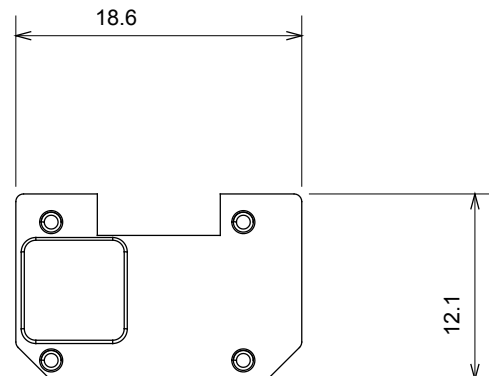

Large gamme d'appareils de contrôle, prises pour alimentation électrique (conformément aux normes nationales et internationales), saisies de signal, contrôle de la climatisation, gestion du confort, signalisation d'alarme technique et gestion de l'éclairage de secours. Les appareils modulaires ChoruSmart sont disponibles dans cinq couleurs (blanc brillant, blanc satin, beige naturel, noir satin et titane laqué) et dans différentes tailles à partir de 1/2, 1, 2 et 3 modules. Grâce aux supports de montage pour boîtes rectangulaires, carrées et rondes, des combinaisons illimitées peuvent être créées avec la gamme de plaques ChoruSmart.

Catégorie	Symbole interchangeable	Type	Pour voyant
Couleur	Transparent	Norme	EN 60669-1
Thermopression avec bille	125 °C	Test du fil incandescent	850 °C
Adapté pour	SERVICES GÉNÉRIQUES	Symbole	Flèche BAS
Matière	Technopolymère	Electrocod	0130

### DIMENSIONS