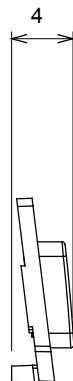

Large gamme d'appareils de contrôle, prises pour alimentation électrique (conformément aux normes nationales et internationales), saisies de signal, contrôle de la climatisation, gestion du confort, signalisation d'alarme technique et gestion de l'éclairage de secours. Les appareils modulaires ChoruSmart sont disponibles dans cinq couleurs (blanc brillant, blanc satin, beige naturel, noir satin et titane laqué) et dans différentes tailles à partir de 1/2, 1, 2 et 3 modules. Grâce aux supports de montage pour boîtes rectangulaires, carrées et rondes, des combinaisons illimitées peuvent être créées avec la gamme de plaques ChoruSmart.

Catégorie	Symbole interchangeable	Type	Pour voyant
Couleur	Transparent	Norme	EN 60669-1
Thermopression avec bille	125 °C	Test du fil incandescent	850 °C
Adapté pour	SERVICES GÉNÉRIQUES	Symbole	Variateur incrémenté
Matière	Technopolymère	Electrocod	0130

DIMENSIONS

SYMBOLE TECHNIQUE

NORMES ET HOMOLOGATIONS