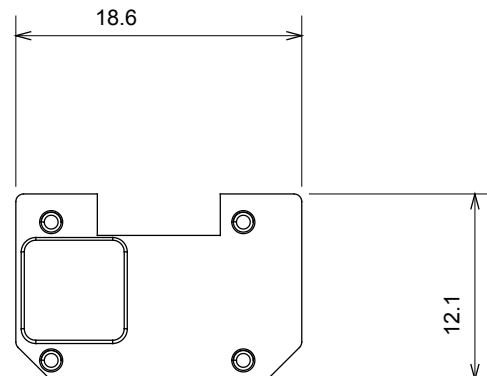

Large gamme d'appareils de contrôle, prises pour alimentation électrique (conformément aux normes nationales et internationales), saisies de signal, contrôle de la climatisation, gestion du confort, signalisation d'alarme technique et gestion de l'éclairage de secours. Les appareils modulaires ChoruSmart sont disponibles dans cinq couleurs (blanc brillant, blanc satin, beige naturel, noir satin et titane laqué) et dans différentes tailles à partir de 1/2, 1, 2 et 3 modules. Grâce aux supports de montage pour boîtes rectangulaires, carrées et rondes, des combinaisons illimitées peuvent être créées avec la gamme de plaques ChoruSmart.

Catégorie	Symbole interchangeable	Type	Pour voyant
Couleur	Transparent	Norme	EN 60669-1
Thermopression avec bille	125 °C	Test du fil incandescent	850 °C
Adapté pour	SERVICES GÉNÉRIQUES	Symbole	Variateur incrémenté
Matière	Technopolymère	Electrocod	0130

DIMENSIONS

SYMBOLE TECHNIQUE

NORMES ET HOMOLOGATIONS