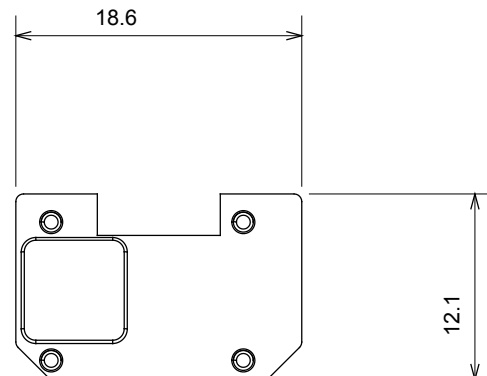

Large gamme d'appareils de contrôle, prises pour alimentation électrique (conformément aux normes nationales et internationales), saisies de signal, contrôle de la climatisation, gestion du confort, signalisation d'alarme technique et gestion de l'éclairage de secours. Les appareils modulaires ChoruSmart sont disponibles dans cinq couleurs (blanc brillant, blanc satin, beige naturel, noir satin et titane laqué) et dans différentes tailles à partir de 1/2, 1, 2 et 3 modules. Grâce aux supports de montage pour boîtes rectangulaires, carrées et rondes, des combinaisons illimitées peuvent être créées avec la gamme de plaques ChoruSmart.

Catégorie	Symbole interchangeable	Type	Pour voyant
Couleur	Transparent	Norme	EN 60669-1
Thermopression avec bille	125 °C	Test du fil incandescent	850 °C
Adapté pour	SERVICES GÉNÉRIQUES	Symbole	Alarme
Matière	Technopolymère	Electrocod	0130

DIMENSIONS

SYMBOLE TECHNIQUE

NORMES ET HOMOLOGATIONS