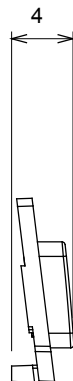

Large gamme d'appareils de contrôle, prises pour alimentation électrique (conformément aux normes nationales et internationales), saisies de signal, contrôle de la climatisation, gestion du confort, signalisation d'alarme technique et gestion de l'éclairage de secours. Les appareils modulaires ChoruSmart sont disponibles dans cinq couleurs (blanc brillant, blanc satin, beige naturel, noir satin et titane laqué) et dans différentes tailles à partir de 1/2, 1, 2 et 3 modules. Grâce aux supports de montage pour boîtes rectangulaires, carrées et rondes, des combinaisons illimitées peuvent être créées avec la gamme de plaques ChoruSmart.

Catégorie	Symbole interchangeable	Type	Pour voyant
Couleur	Transparent	Norme	EN 60669-1
Thermopression avec bille	125 °C	Test du fil incandescent	850 °C
Adapté pour	SERVICES GÉNÉRIQUES	Symbole	Alarme
Matière	Technopolymère	Electrocod	0130

DIMENSIONS

SYMBOLE TECHNIQUE

NORMES ET HOMOLOGATIONS