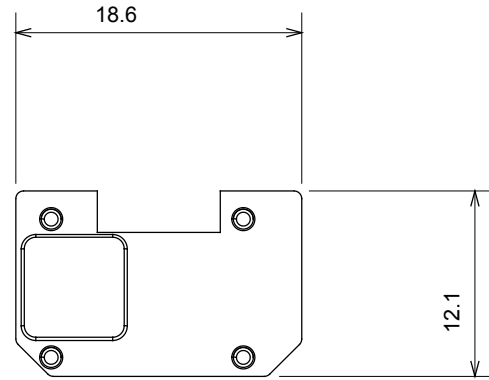

Large gamme d'appareils de contrôle, prises pour alimentation électrique (conformément aux normes nationales et internationales), saisies de signal, contrôle de la climatisation, gestion du confort, signalisation d'alarme technique et gestion de l'éclairage de secours. Les appareils modulaires ChoruSmart sont disponibles dans cinq couleurs (blanc brillant, blanc satin, beige naturel, noir satin et titane laqué) et dans différentes tailles à partir de 1/2, 1, 2 et 3 modules. Grâce aux supports de montage pour boîtes rectangulaires, carrées et rondes, des combinaisons illimitées peuvent être créées avec la gamme de plaques ChoruSmart.

Catégorie	Symbole interchangeable	Couleur	Transparent
Thermopression avec bille	125 °C	Test du fil incandescent	850 °C
Matière	Technopolymère		

### DIMENSIONS