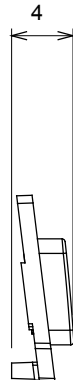

Large gamme d'appareils de contrôle, prises pour alimentation électrique (conformément aux normes nationales et internationales), saisies de signal, contrôle de la climatisation, gestion du confort, signalisation d'alarme technique et gestion de l'éclairage de secours. Les appareils modulaires ChoruSmart sont disponibles dans cinq couleurs (blanc brillant, blanc satin, beige naturel, noir satin et titane laqué) et dans différentes tailles à partir de 1/2, 1, 2 et 3 modules. Grâce aux supports de montage pour boîtes rectangulaires, carrées et rondes, des combinaisons illimitées peuvent être créées avec la gamme de plaques ChoruSmart.

Catégorie	Symbole interchangeable	Couleur	Transparent
Thermopression avec bille	125 °C	Test du fil incandescent	850 °C
Matière	Technopolymère		

### DIMENSIONS

### SYMBOLE TECHNIQUE