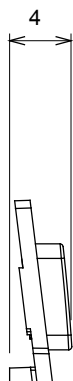

Large gamme d'appareils de contrôle, prises pour alimentation électrique (conformément aux normes nationales et internationales), saisies de signal, contrôle de la climatisation, gestion du confort, signalisation d'alarme technique et gestion de l'éclairage de secours. Les appareils modulaires ChoruSmart sont disponibles dans cinq couleurs (blanc brillant, blanc satin, beige naturel, noir satin et titane laqué) et dans différentes tailles à partir de 1/2, 1, 2 et 3 modules. Grâce aux supports de montage pour boîtes rectangulaires, carrées et rondes, des combinaisons illimitées peuvent être créées avec la gamme de plaques ChoruSmart.

Catégorie	Symbole interchangeable	Type	Pour voyant
Couleur	Transparent	Norme	EN 60669-1
Thermopression avec bille	125 °C	Test du fil incandescent	850 °C
Adapté pour	SERVICES GÉNÉRIQUES	Symbole	Sonnette
Matière	Technopolymère	Electrocod	0130

DIMENSIONS

SYMBOLE TECHNIQUE

NORMES ET HOMOLOGATIONS