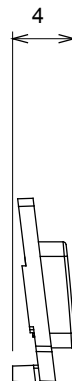

Large gamme d'appareils de contrôle, prises pour alimentation électrique (conformément aux normes nationales et internationales), saisies de signal, contrôle de la climatisation, gestion du confort, signalisation d'alarme technique et gestion de l'éclairage de secours. Les appareils modulaires ChoruSmart sont disponibles dans cinq couleurs (blanc brillant, blanc satin, beige naturel, noir satin et titane laqué) et dans différentes tailles à partir de 1/2, 1, 2 et 3 modules. Grâce aux supports de montage pour boîtes rectangulaires, carrées et rondes, des combinaisons illimitées peuvent être créées avec la gamme de plaques ChoruSmart.

Catégorie	Symbole interchangeable	Type	Pour voyant
Couleur	Transparent	Norme	EN 60669-1
Thermopression avec bille	125 °C	Test du fil incandescent	850 °C
Adapté pour	SERVICES GÉNÉRIQUES	Symbole	Eclairage esaliers
Matière	Technopolymère	Electrocod	0130

DIMENSIONS

SYMBOLE TECHNIQUE

NORMES ET HOMOLOGATIONS