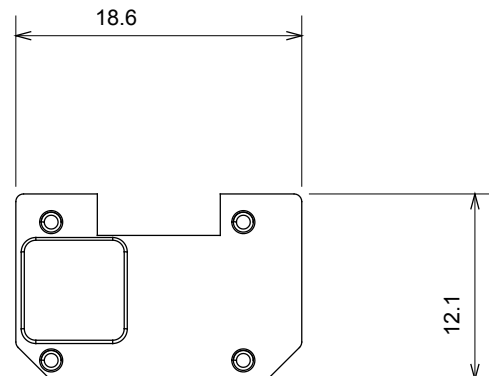

Large gamme d'appareils de contrôle, prises pour alimentation électrique (conformément aux normes nationales et internationales), saisies de signal, contrôle de la climatisation, gestion du confort, signalisation d'alarme technique et gestion de l'éclairage de secours. Les appareils modulaires ChoruSmart sont disponibles dans cinq couleurs (blanc brillant, blanc satin, beige naturel, noir satin et titane laqué) et dans différentes tailles à partir de 1/2, 1, 2 et 3 modules. Grâce aux supports de montage pour boîtes rectangulaires, carrées et rondes, des combinaisons illimitées peuvent être créées avec la gamme de plaques ChoruSmart.

Catégorie	Symbole interchangeable	Type	Pour voyant
Couleur	Transparent	Norme	EN 60669-1
Thermopression avec bille	125 °C	Test du fil incandescent	850 °C
Adapté pour	SERVICES GÉNÉRIQUES	Symbole	Lumière
Matière	Technopolymère	Electrocod	0130

DIMENSIONS

SYMBOLE TECHNIQUE

NORMES ET HOMOLOGATIONS