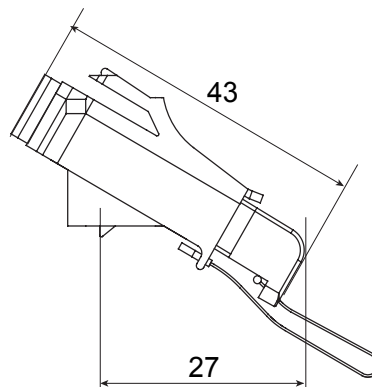

Catégorie	Adaptateur à fibre optique angulaire	Matière	Corps en plastique avec manchon d'alignement en céramique
Couleur	Vert RAL 6018	Caractéristiques	Unidirectionnel, monomode
Pour connecteurs	SC/APC	Type	Femelle/Femelle
Compatibilité	Keystone Jack	Inclination angle	40°
Fournitures	Avec capuchon de sécurité et cordon immanquable		

DIMENSIONS

NORMES ET HOMOLOGATIONS