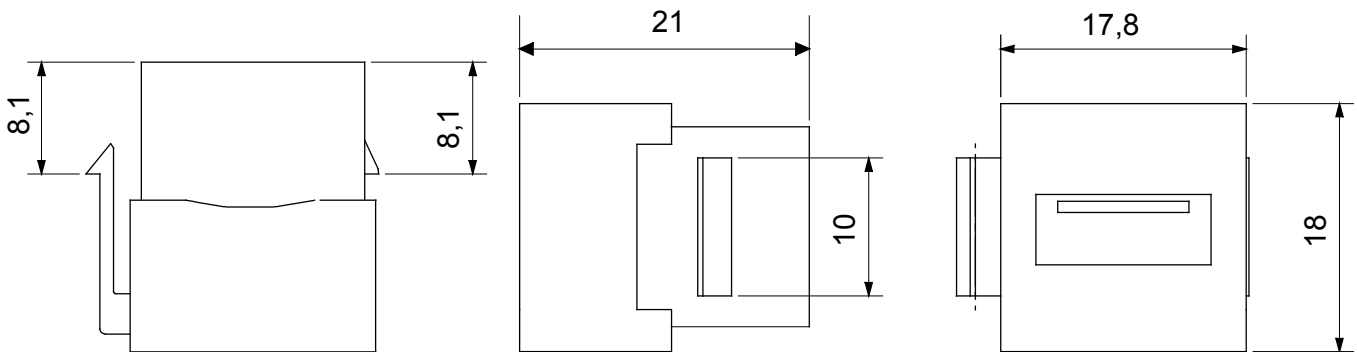

Fiche produit

GW38057

CHORUSMART - Appareillage mural

Système complet pour la connexion et la distribution des réseaux LAN dans les zones résidentielles et tertiaires.

La gamme comprend des solutions de fibre optique, des panneaux muraux, des armoires de sol et des produits de câblage en cuivre.

Catégorie	Prises données	Description	Coupleur USB
Type	Femelle/Femelle - Type A	Compatibilité	Keystone Jack
Matière	Technopolymère	Electrocod	3722

DIMENSIONS

NORMES ET HOMOLOGATIONS