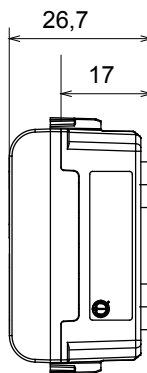

Large gamme d'appareils de commande, prises pour alimentation électrique (conformément aux normes nationales et internationales), saisies de signal, contrôle de la climatisation, gestion du confort, signalisation d'alarme technique et gestion de l'éclairage de secours. Les appareils modulaires ChoruSmart sont disponibles en cinq couleurs (blanc brillant, blanc satin, beige naturel, noir satin et titane laqué) et en différentes tailles à partir de 1/2, 1, 2 et 3 modules. Grâce aux supports de montage pour boîtes rectangulaires, carrées et rondes, des combinaisons illimitées peuvent être créées avec la gamme de plaques ChoruSmart.

### DIMENSIONS