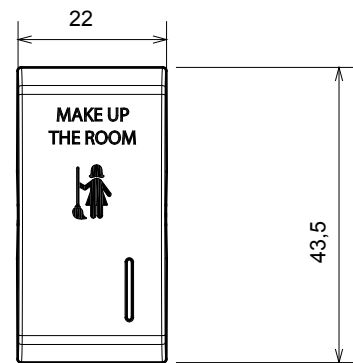

Large gamme d'appareils de commande, prises pour alimentation électrique (conformément aux normes nationales et internationales), saisies de signal, contrôle de la climatisation, gestion du confort, signalisation d'alarme technique et gestion de l'éclairage de secours. Les appareils modulaires ChoruSmart sont disponibles en cinq couleurs (blanc brillant, blanc satin, beige naturel, noir satin et titane laqué) et en différentes tailles à partir de 1/2, 1, 2 et 3 modules. Grâce aux supports de montage pour boîtes rectangulaires, carrées et rondes, des combinaisons illimitées peuvent être créées avec la gamme de plaques ChoruSmart.

Catégorie	Touche interchangeable	Bouton	Avec diffuseur
Symbole	MUR "Faire la chambre"	Couleur	Satin blanc
Norme	EN 60669-1	Thermopression avec bille	125 °C
Test du fil incandescent	850 °C	N. de modules	1
Electrocod	140		

DIMENSIONS

SYMBOLE TECHNIQUE

NORMES ET HOMOLOGATIONS