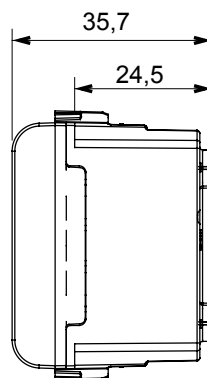

Large gamme d'appareils de commande, prises pour alimentation électrique (conformément aux normes nationales et internationales), saisies de signal, contrôle de la climatisation, gestion du confort, signalisation d'alarme technique et gestion de l'éclairage de secours. Les appareils modulaires ChoruSmart sont disponibles en cinq couleurs (blanc brillant, blanc satin, beige naturel, noir satin et titane laqué) et en différentes tailles à partir de 1/2, 1, 2 et 3 modules. Grâce aux supports de montage pour boîtes rectangulaires, carrées et rondes, des combinaisons illimitées peuvent être créées avec la gamme de plaques ChoruSmart.

Catégorie	Prise TBTS	Description	2P - 6A - 24 V
Couleur	Satin blanc	Pour broches	Ø 3 mm
N. de modules	1	Electrocod	0131
Matière	Technopolymère		

DIMENSIONS

NORMES ET HOMOLOGATIONS