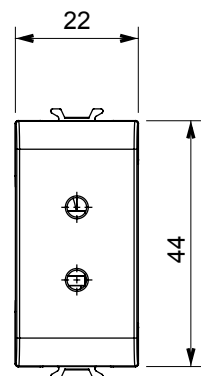

Large gamme d'appareils de commande, prises pour alimentation électrique (conformément aux normes nationales et internationales), saisies de signal, contrôle de la climatisation, gestion du confort, signalisation d'alarme technique et gestion de l'éclairage de secours. Les appareils modulaires ChoruSmart sont disponibles en cinq couleurs (blanc brillant, blanc satin, beige naturel, noir satin et titane laqué) et en différentes tailles à partir de 1/2, 1, 2 et 3 modules. Grâce aux supports de montage pour boîtes rectangulaires, carrées et rondes, des combinaisons illimitées peuvent être créées avec la gamme de plaques ChoruSmart.

Catégorie	Prise TBTS	Description	2P - 6A - 24 V
Couleur	Satin blanc	Pour broches	Ø 3 mm
N. de modules	1	Electrocod	0131
Matière	Technopolymère		

DIMENSIONS

NORMES ET HOMOLOGATIONS