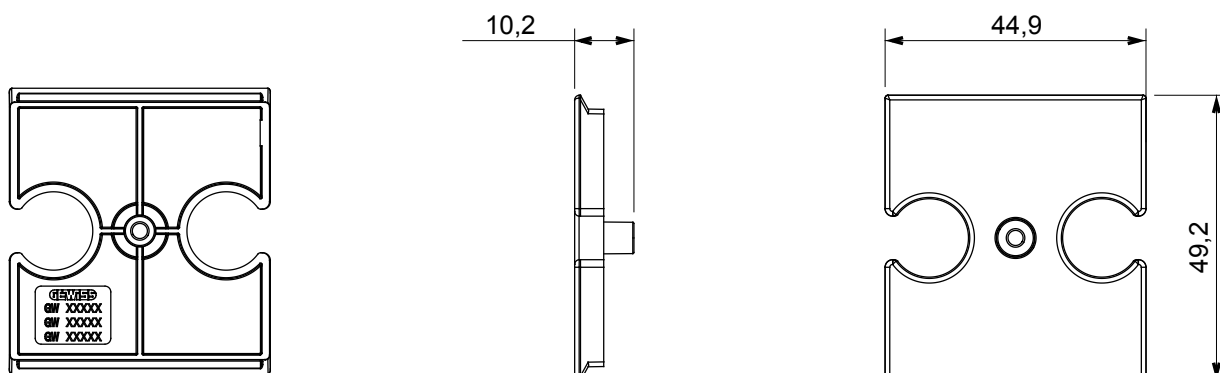

Large gamme d'appareils de commande, prises pour alimentation électrique (conformément aux normes nationales et internationales), saisies de signal, contrôle de la climatisation, gestion du confort, signalisation d'alarme technique et gestion de l'éclairage de secours. Les appareils modulaires ChoruSmart sont disponibles en cinq couleurs (blanc brillant, blanc satin, beige naturel, noir satin et titane laqué) et en différentes tailles à partir de 1/2, 1, 2 et 3 modules. Grâce aux supports de montage pour boîtes rectangulaires, carrées et rondes, des combinaisons illimitées peuvent être créées avec la gamme de plaques ChoruSmart.

| | | | |
|------------------|--------------------------------|----------|----------------|
| Description | Pour prises combinées TV / R-S | Couleur | Satin blanc |
| Caractéristiques | Support pour prise | N. trous | 2 |
| Electrocod | 0122 | Matière | Technopolymère |

DIMENSIONS

NORMES ET HOMOLOGATIONS