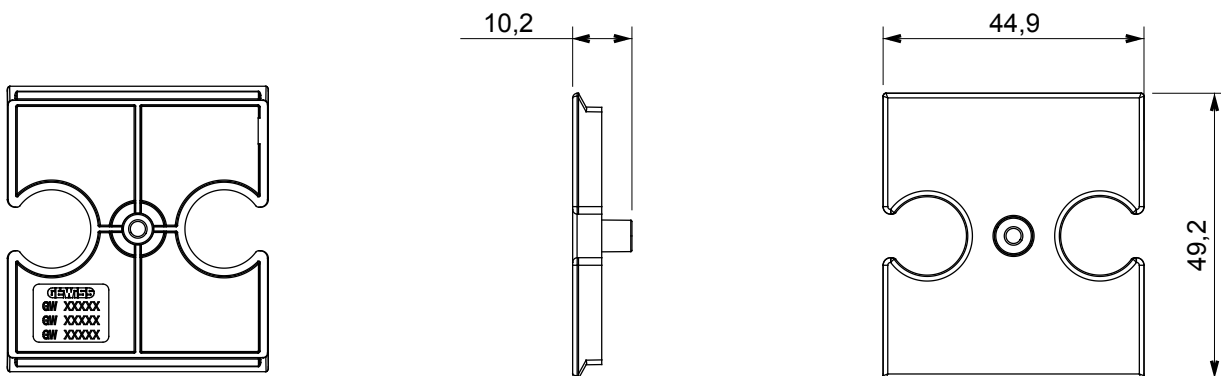

Large gamme d'appareils de commande, prises pour alimentation électrique (conformément aux normes nationales et internationales), saisies de signal, contrôle de la climatisation, gestion du confort, signalisation d'alarme technique et gestion de l'éclairage de secours. Les appareils modulaires ChoruSmart sont disponibles en cinq couleurs (blanc brillant, blanc satin, beige naturel, noir satin et titane laqué) et en différentes tailles à partir de 1/2, 1, 2 et 3 modules. Grâce aux supports de montage pour boîtes rectangulaires, carrées et rondes, des combinaisons illimitées peuvent être créées avec la gamme de plaques ChoruSmart.

Description	Pour base TV-R	Couleur	Satin blanc
Caractéristiques	Support pour prise	N. trous	2
Electrocod	0122	Matière	Technopolymère

DIMENSIONS

NORMES ET HOMOLOGATIONS