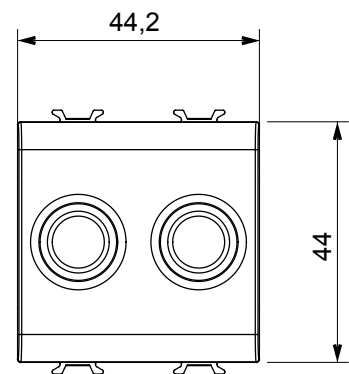

Catégorie	Prise TV/SAT	Description	Directe
Couleur	Satin blanc	Atténuation	0 dB
Connecteurs	TV-SAT	Norme	EN 60728-4; IEC 61169-2; IEC 61169-24
N. de modules	2	Fixation câble	À vis
Boîtier	Boîtier en zamak moulé sous pression	Electrocod	0131
Matériau	Technopolymère		

### DIMENSIONS