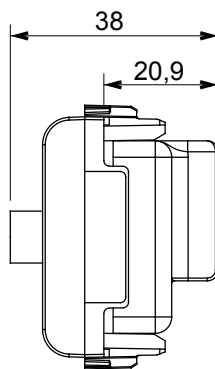

Large gamme d'appareils de commande, prises pour alimentation électrique (conformément aux normes nationales et internationales), saisies de signal, contrôle de la climatisation, gestion du confort, signalisation d'alarme technique et gestion de l'éclairage de secours. Les appareils modulaires ChoruSmart sont disponibles en cinq couleurs (blanc brillant, blanc satin, beige naturel, noir satin et titane laqué) et en différentes tailles à partir de 1/2, 1, 2 et 3 modules. Grâce aux supports de montage pour boîtes rectangulaires, carrées et rondes, des combinaisons illimitées peuvent être créées avec la gamme de plaques ChoruSmart.

Catégorie	Prise TV/SAT	Description	Directe
Couleur	Satin blanc	Atténuation	0 dB
Connecteurs	TV-SAT	Norme	EN 60728-4; IEC 61169-2; IEC 61169-24
N. de modules	2	Fixation câble	À vis
Boîtier	Boîtier en zamak moulé sous pression	Electrocod	0131
Matériau	Technopolymère		

### DIMENSIONS