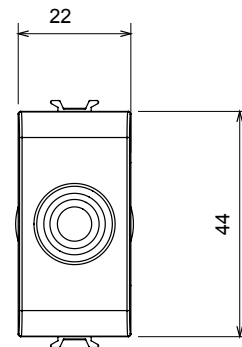

| | | | |
|---------------------------|------------------------------------|--------------------------|----------------|
| Catégorie | Obturbateur avec sortie des câbles | Couleur | Satin blanc |
| Description | 1 module | Norme | EN 60669-1 |
| Thermopression avec bille | 125 °C | Test du fil incandescent | 850 °C |
| N. de modules | 1 | Matière | Technopolymère |
| Electrocod | 0100 | | |

DIMENSIONS

SYMBOLE TECHNIQUE

NORMES ET HOMOLOGATIONS