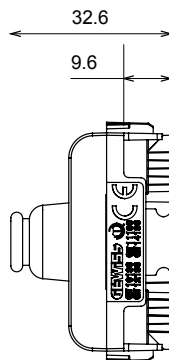

Large gamme d'appareils de commande, prises pour alimentation électrique (conformément aux normes nationales et internationales), saisies de signal, contrôle de la climatisation, gestion du confort, signalisation d'alarme technique et gestion de l'éclairage de secours. Les appareils modulaires ChoruSmart sont disponibles en cinq couleurs (blanc brillant, blanc satin, beige naturel, noir satin et titane laqué) et en différentes tailles à partir de 1/2, 1, 2 et 3 modules. Grâce aux supports de montage pour boîtes rectangulaires, carrées et rondes, des combinaisons illimitées peuvent être créées avec la gamme de plaques ChoruSmart.

| | | | |
|---------------------------|------------------------------------|--------------------------|----------------|
| Catégorie | Obturbateur avec sortie des câbles | Couleur | Satin blanc |
| Description | 1 module | Norme | EN 60669-1 |
| Thermopression avec bille | 125 °C | Test du fil incandescent | 850 °C |
| N. de modules | 1 | Matière | Technopolymère |
| Electrocod | 0100 | | |

DIMENSIONS

SYMBOLE TECHNIQUE

NORMES ET HOMOLOGATIONS