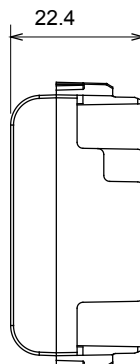

Large gamme d'appareils de commande, prises pour alimentation électrique (conformément aux normes nationales et internationales), saisies de signal, contrôle de la climatisation, gestion du confort, signalisation d'alarme technique et gestion de l'éclairage de secours. Les appareils modulaires ChoruSmart sont disponibles en cinq couleurs (blanc brillant, blanc satin, beige naturel, noir satin et titane laqué) et en différentes tailles à partir de 1/2, 1, 2 et 3 modules. Grâce aux supports de montage pour boîtes rectangulaires, carrées et rondes, des combinaisons illimitées peuvent être créées avec la gamme de plaques ChoruSmart.

Catégorie	Obturateur	Couleur	Satin blanc
Description	1 module	Norme	EN 60669-1
Thermopression avec bille	125 °C	Test du fil incandescent	850 °C
N. de modules	1	Matière	Technopolymère
Electrocod	0100		

DIMENSIONS

SYMBOLE TECHNIQUE

NORMES ET HOMOLOGATIONS