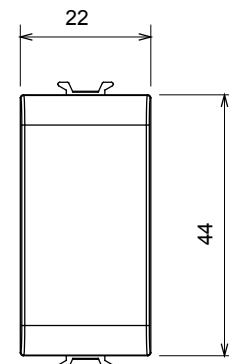

Catégorie	Obturateur	Couleur	Satin blanc
Description	1 module	Norme	EN 60669-1
Thermopression avec bille	125 °C	Test du fil incandescent	850 °C
N. de modules	1	Matière	Technopolymère
Electrocod	0100		

DIMENSIONS

SYMBOLE TECHNIQUE

NORMES ET HOMOLOGATIONS