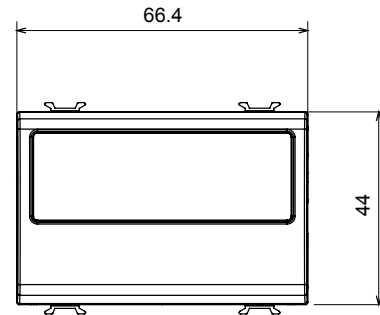

Catégorie	Obturbateur avec sortie des câbles	Couleur	Satin blanc
Description	1 poste (2 modules)	Norme	EN 60669-1
Thermopression avec bille	125 °C	Test du fil incandescent	850 °C
N. de modules	2	Matière	Technopolymère
Electrocod	0100		

DIMENSIONS

SYMBOLE TECHNIQUE

NORMES ET HOMOLOGATIONS