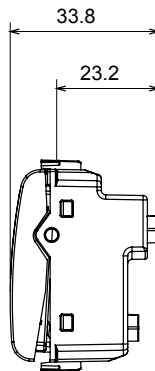

Large gamme d'appareils de commande, prises pour alimentation électrique (conformément aux normes nationales et internationales), saisies de signal, contrôle de la climatisation, gestion du confort, signalisation d'alarme technique et gestion de l'éclairage de secours. Les appareils modulaires ChoruSmart sont disponibles en cinq couleurs (blanc brillant, blanc satin, beige naturel, noir satin et titane laqué) et en différentes tailles à partir de 1/2, 1, 2 et 3 modules. Grâce aux supports de montage pour boîtes rectangulaires, carrées et rondes, des combinaisons illimitées peuvent être créées avec la gamme de plaques ChoruSmart.

Catégorie	Obturbateur avec sortie des câbles	Couleur	Satin blanc
Description	1 poste (2 modules)	Norme	EN 60669-1
Thermopression avec bille	125 °C	Test du fil incandescent	850 °C
N. de modules	2	Matière	Technopolymère
Electrocod	0100		

DIMENSIONS

SYMBOLE TECHNIQUE

NORMES ET HOMOLOGATIONS