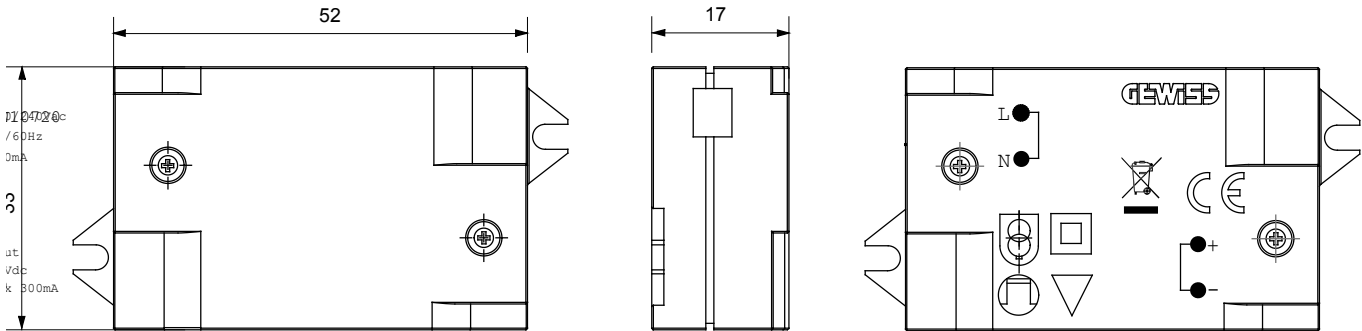

Large gamme d'appareils de contrôle, prises pour alimentation électrique (conformément aux normes nationales et internationales), saisies de signal, contrôle de la climatisation, gestion du confort, signalisation d'alarme technique et gestion de l'éclairage de secours. Les appareils modulaires ChoruSmart sont disponibles dans cinq couleurs (blanc brillant, blanc satin, beige naturel, noir satin et titane laqué) et dans différentes tailles à partir de 1/2, 1, 2 et 3 modules. Grâce aux supports de montage pour boîtes rectangulaires, carrées et rondes, des combinaisons illimitées peuvent être créées avec la gamme de plaques ChoruSmart.

Description	Alimentation	Couleur	Blanc
Tension de sortie	12V cc	Courant max distribué	300 mA
Indice de protection	IP20	Norme	EN 55015 - EN 61547 - EN 61000-3-2 - EN 61000-3-3
Bornes de câblage	À vis	Capacité de serrage des bornes câbles souples (mm ²)	min. 0,5 - max. 1,0
Capacité de serrage des bornes câbles rigides (mm ²)	min. 0,5 - max. 1,0	Dimensions LxHxP (mm)	52x33x17
Electrocod	0510		

DIMENSIONS

SYMBOLE TECHNIQUE

IP

IP20

NORMES ET HOMOLOGATIONS