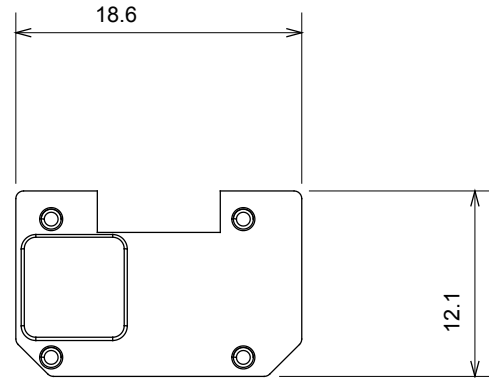

Large gamme d'appareils de contrôle, prises pour alimentation électrique (conformément aux normes nationales et internationales), saisies de signal, contrôle de la climatisation, gestion du confort, signalisation d'alarme technique et gestion de l'éclairage de secours. Les appareils modulaires ChoruSmart sont disponibles dans cinq couleurs (blanc brillant, blanc satin, beige naturel, noir satin et titane laqué) et dans différentes tailles à partir de 1/2, 1, 2 et 3 modules. Grâce aux supports de montage pour boîtes rectangulaires, carrées et rondes, des combinaisons illimitées peuvent être créées avec la gamme de plaques ChoruSmart.

Catégorie	Symbole interchangeable	Type	Pour voyant
Couleur	Transparent	Norme	EN 60669-1
Thermopression avec bille	125 °C	Test du fil incandescent	850 °C
Adapté pour	SERVICES NUMERIQUES	Symbole	Six
Matière	Technopolymère	Electrocod	0130

### DIMENSIONS