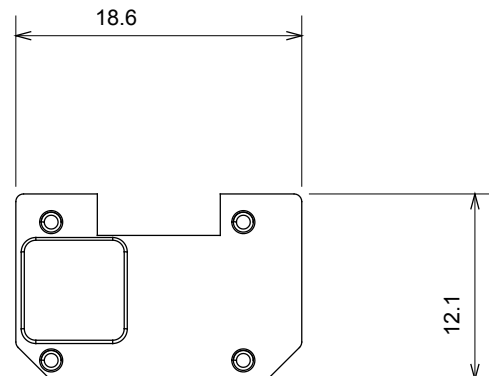

Large gamme d'appareils de contrôle, prises pour alimentation électrique (conformément aux normes nationales et internationales), saisies de signal, contrôle de la climatisation, gestion du confort, signalisation d'alarme technique et gestion de l'éclairage de secours. Les appareils modulaires ChoruSmart sont disponibles dans cinq couleurs (blanc brillant, blanc satin, beige naturel, noir satin et titane laqué) et dans différentes tailles à partir de 1/2, 1, 2 et 3 modules. Grâce aux supports de montage pour boîtes rectangulaires, carrées et rondes, des combinaisons illimitées peuvent être créées avec la gamme de plaques ChoruSmart.

Catégorie	Symbole interchangeable	Type	Pour voyant
Couleur	Transparent	Norme	EN 60669-1
Thermopression avec bille	125 °C	Test du fil incandescent	850 °C
Adapté pour	SERVICES GÉNÉRIQUES	Symbole	Flèche HAUT
Matière	Technopolymère	Electrocod	0130

DIMENSIONS

SYMBOLE TECHNIQUE

NORMES ET HOMOLOGATIONS