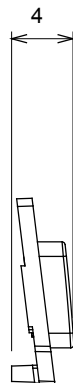

Large gamme d'appareils de contrôle, prises pour alimentation électrique (conformément aux normes nationales et internationales), saisies de signal, contrôle de la climatisation, gestion du confort, signalisation d'alarme technique et gestion de l'éclairage de secours. Les appareils modulaires ChoruSmart sont disponibles dans cinq couleurs (blanc brillant, blanc satin, beige naturel, noir satin et titane laqué) et dans différentes tailles à partir de 1/2, 1, 2 et 3 modules. Grâce aux supports de montage pour boîtes rectangulaires, carrées et rondes, des combinaisons illimitées peuvent être créées avec la gamme de plaques ChoruSmart.

Catégorie	Symbole interchangeable	Type	Pour voyant
Couleur	Transparent	Norme	EN 60669-1
Thermopression avec bille	125 °C	Test du fil incandescent	850 °C
Adapté pour	SERVICES GÉNÉRIQUES	Symbole	Variateur incrémenté
Matière	Technopolymère	Electrocod	0130

DIMENSIONS

SYMBOLE TECHNIQUE

NORMES ET HOMOLOGATIONS