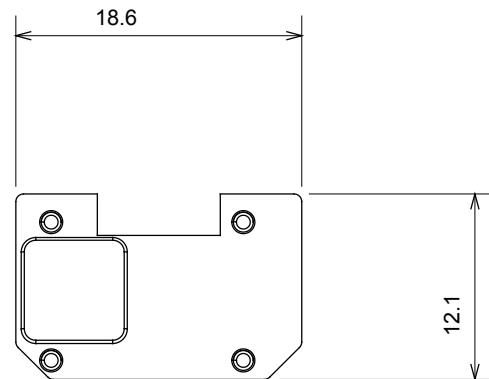

Large gamme d'appareils de contrôle, prises pour alimentation électrique (conformément aux normes nationales et internationales), saisies de signal, contrôle de la climatisation, gestion du confort, signalisation d'alarme technique et gestion de l'éclairage de secours. Les appareils modulaires ChoruSmart sont disponibles dans cinq couleurs (blanc brillant, blanc satin, beige naturel, noir satin et titane laqué) et dans différentes tailles à partir de 1/2, 1, 2 et 3 modules. Grâce aux supports de montage pour boîtes rectangulaires, carrées et rondes, des combinaisons illimitées peuvent être créées avec la gamme de plaques ChoruSmart.

Catégorie	Symbole interchangeable	Type	Pour voyant
Couleur	Transparent	Norme	EN 60669-1
Thermopression avec bille	125 °C	Test du fil incandescent	850 °C
Adapté pour	SERVICES GÉNÉRIQUES	Symbole	Variateur incrémenté
Matière	Technopolymère	Electrocod	0130

DIMENSIONS

SYMBOLE TECHNIQUE

NORMES ET HOMOLOGATIONS