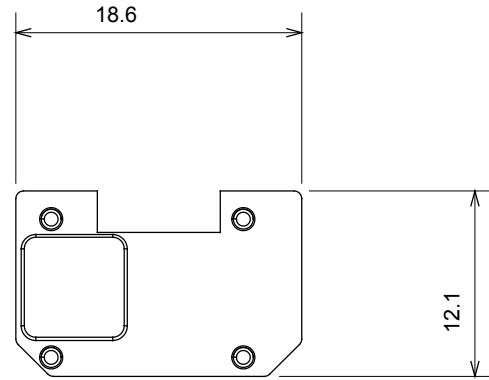

Large gamme d'appareils de contrôle, prises pour alimentation électrique (conformément aux normes nationales et internationales), saisies de signal, contrôle de la climatisation, gestion du confort, signalisation d'alarme technique et gestion de l'éclairage de secours. Les appareils modulaires ChoruSmart sont disponibles dans cinq couleurs (blanc brillant, blanc satin, beige naturel, noir satin et titane laqué) et dans différentes tailles à partir de 1/2, 1, 2 et 3 modules. Grâce aux supports de montage pour boîtes rectangulaires, carrées et rondes, des combinaisons illimitées peuvent être créées avec la gamme de plaques ChoruSmart.

Catégorie	Symbole interchangeable	Type	Pour voyant
Couleur	Transparent	Norme	EN 60669-1
Thermopression avec bille	125 °C	Test du fil incandescent	850 °C
Adapté pour	SERVICES GÉNÉRIQUES	Symbole	Arrêt
Matière	Technopolymère	Electrocod	0130

### DIMENSIONS