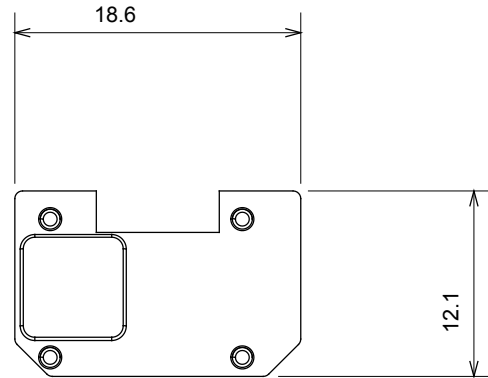

Large gamme d'appareils de contrôle, prises pour alimentation électrique (conformément aux normes nationales et internationales), saisies de signal, contrôle de la climatisation, gestion du confort, signalisation d'alarme technique et gestion de l'éclairage de secours. Les appareils modulaires ChoruSmart sont disponibles dans cinq couleurs (blanc brillant, blanc satin, beige naturel, noir satin et titane laqué) et dans différentes tailles à partir de 1/2, 1, 2 et 3 modules. Grâce aux supports de montage pour boîtes rectangulaires, carrées et rondes, des combinaisons illimitées peuvent être créées avec la gamme de plaques ChoruSmart.

Catégorie	Symbole interchangeable	Couleur	Transparent
Thermopression avec bille	125 °C	Test du fil incandescent	850 °C
Matière	Technopolymère		

DIMENSIONS

SYMBOLE TECHNIQUE

NORMES ET HOMOLOGATIONS